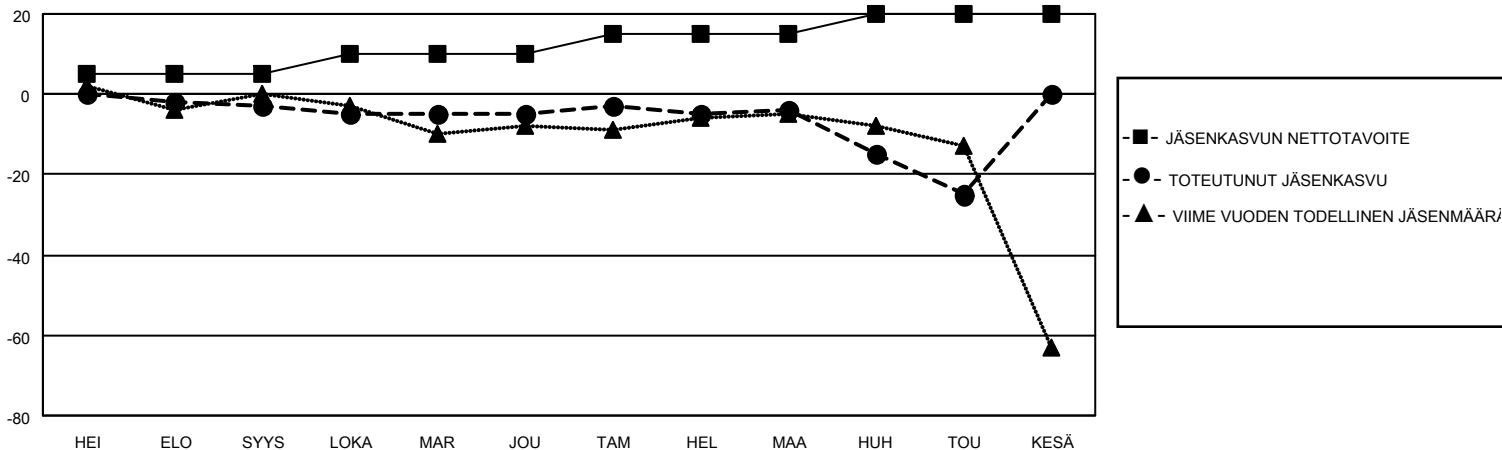

TAVOITTEET JA JÄSENET, KUMULATIIVINEN

LAKKAUTETUT KLUBIT: 0

ERONNEET JÄSENET

KUOLLUT	4
KLUBI LAKKAUTETTU	0
MUU	46
YHTEENSÄ	50

19 CLUBS OF 43 LISÄNNYT YHDEN TAI USEAMMAN UUTTA JÄSENTÄ

[KLIKKAAM TÄSTÄ NÄHDÄKSESI KUMULATIIVISET JÄSENTIEDOT](#)

SUKUPUOLIJAKAUMA

MIES	672 (77.33%)
NAINEN	197 (22.67%)
NON BINARY	0 (0.00%)
PREFER NOT TO ANSWER	0 (0.00%)

PERHEJÄSENIÄ YHTEENSÄ	2
PERHEJÄSENET, JOTKA MAKSAVAT PUOLET JÄSENMAKSUSTA	1