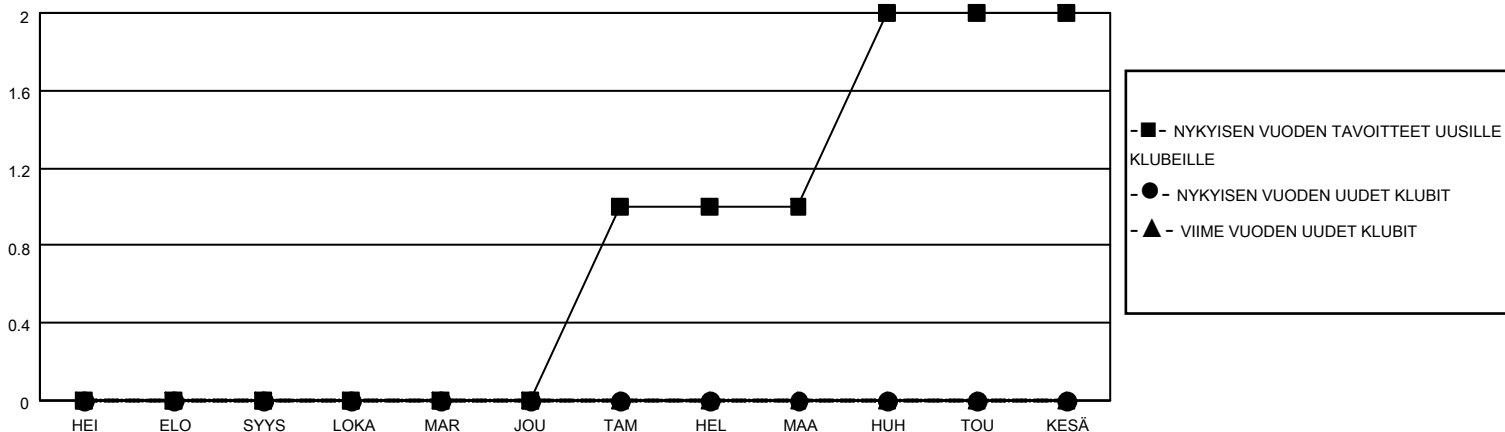

MONTHLY MEMBERSHIP PROGRESS REPORT

SIJAINTI FINLAND

District 107 B

Results as of: 5/31/2022

Klubit				jäsentä			
TULOKSET 2021-2022				TULOKSET 2021-2022			
NELJÄNNES	UUDEN KLUBIN TAVOITE	UUDET KLUBIT	LOPETETUT KLUBIT	NELJÄNNES	JÄSENKASVUN NETTOTAVOITE	TOTEUTUNUT JÄSENKASVU	POISTETUT JÄSENET (mukaan lukien siirrot)
HEI/ELO/SYYS	0	0	0	HEI/ELO/SYYS	5	7	9
LOKA/MAR/JOU	0	0	0	LOKA/MAR/JOU	5	10	10
TAM/HEL/MAA	1	0	0	TAM/HEL/MAA	5	8	6
HUH/TOU/KESÄ	1	0	0	HUH/TOU/KESÄ	5	5	25

TAVOITTEET JA UUDET KLUBIT, KUMULATIIVINEN